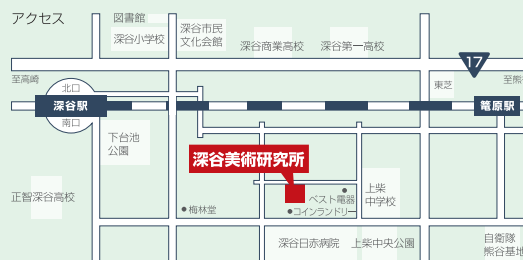

◆後期:9月1日~3月23日

芸大・美大受験予備校 深谷美術研究所
〒366-0052
埼玉県深谷市上柴町2-22-4
TEL 048-573-7230
http://www.arthouse-goda.jp

☆高崎線深谷駅下車 徒歩20分
☆高崎線深谷駅下車 深谷循環バス南コース東循環 深谷日赤前下車5分
☆高崎線龍原駅下車 国際十王バス深谷日赤ゆき 深谷日赤前下車5分