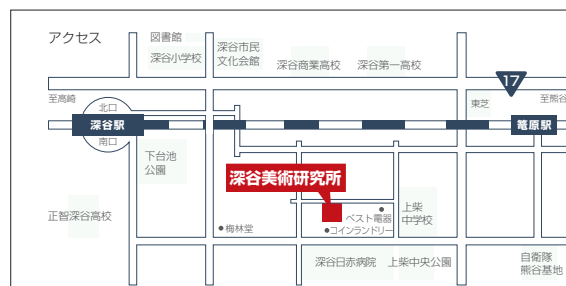

### 生徒参考作品

平面構成・B5キャンパス

イメージカラー・B5キャンパス

イメージカラー・B5キャンパス

自画像(油彩)・F5キャンパス

イメージカラー・F5キャンパス

イメージカラー・B5キャンパス

平面構成・B5キャンパス

芸大・美大受験予備校 深谷美術研究所  
〒366-0052  
深谷市上柴町西2-22-4(深谷日赤病院前セブンイレブン裏)  
TEL 048-573-7230  
http://www.art-house-goda.jp  
☆高崎線深谷駅下車 徒歩20分  
☆高崎線深谷駅下車  
深谷循環バス南コース東循環  
深谷日赤前下車 徒歩5分  
☆高崎線龍原駅下車  
国際十王バス深谷日赤ゆき  
深谷日赤前下車 徒歩5分